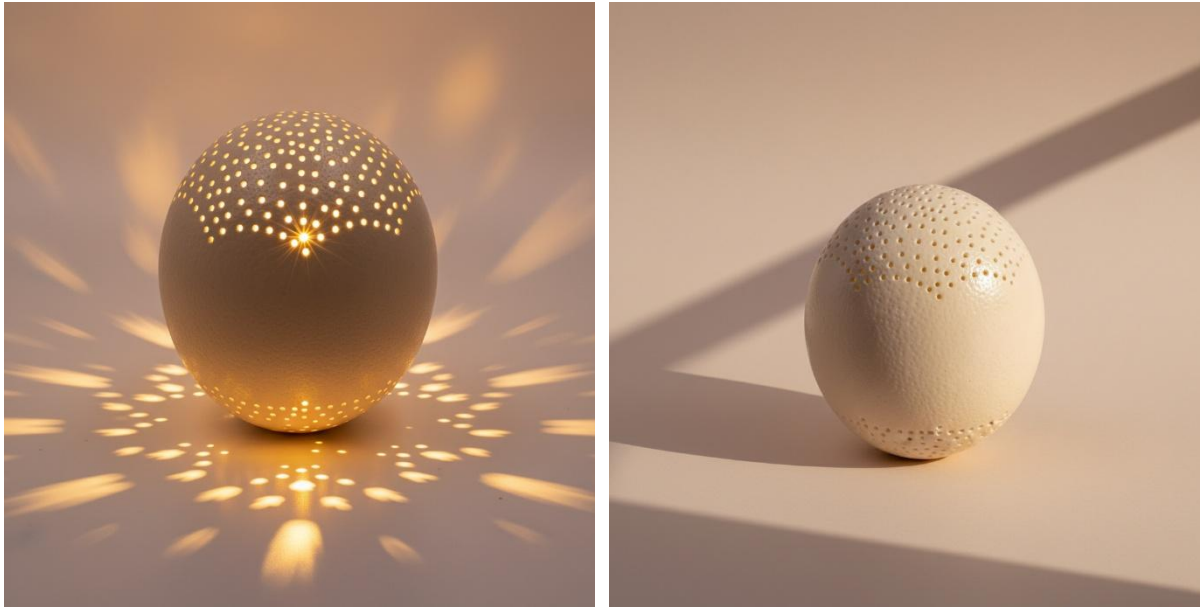

Lampenschirm "Karoo"

Deine Straußeneilampe zum Selbstgestalten!
Kombiniere Höhe, Farbe, Material und eines von vielen
wunderschönen Eierdesigns.

Straußeneilampe:

- sie verbreiten eine angenehme und beruhigende Atmosphäre
- das ideale Nachtlicht für Babys und Kinder
- wunderschöner, einzigartiger Dekoartikel
- handgefertigt von afrikanischen Künstlern
- Straußeneigröße: ca. 16 cm
- SKU: LA10207f

Lampenständer:

- Lampenständer wählbar in den Farben: antik rost oder schwarz
- Höhe des Ständers wählbar: 35 cm, 25 cm oder 4 cm
- unsere Lampenständer entsprechen der europäischen "CE - Vorschrift"
- Leuchtmittel nicht enthalten (25 Watt - Fassung E14)