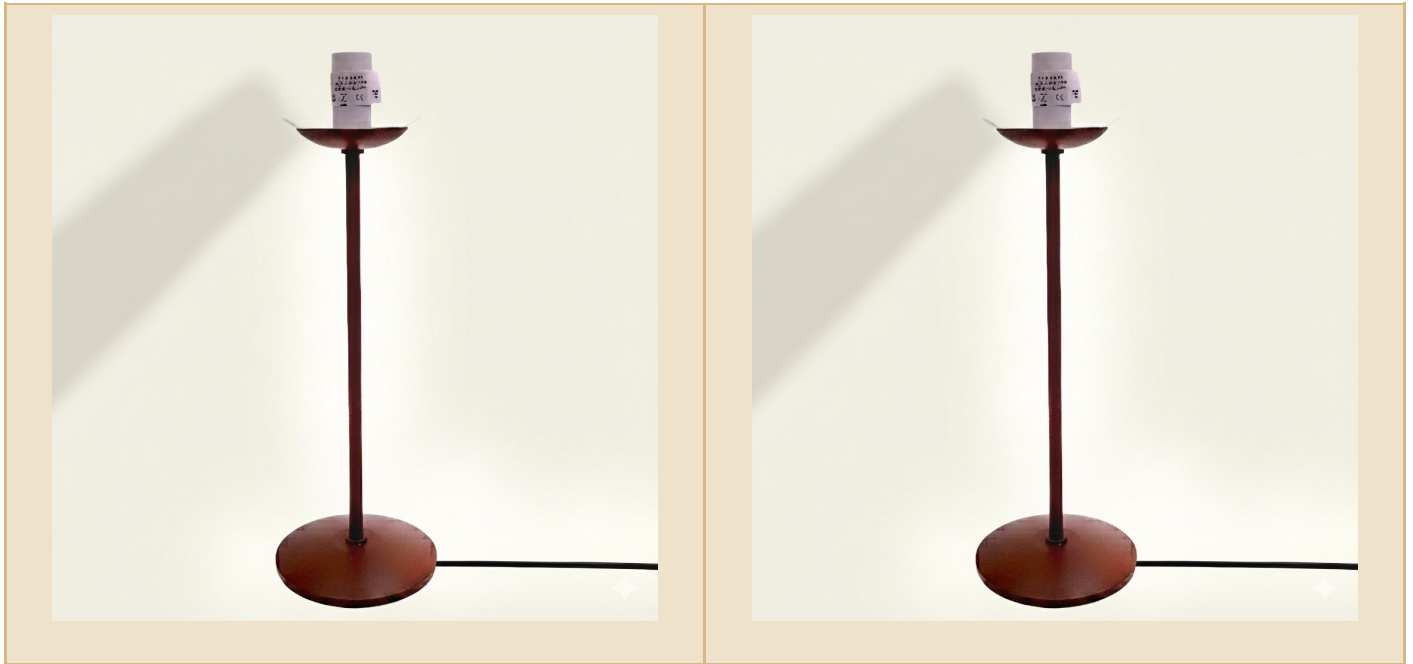

Willkommen in unserer Straussenwelt

SCHALLER

Lampenständer 25 cm – antik rost

Kombinieren Sie diesen Lampenständer in antik rost mit einem passenden Straußenei und gestalten Sie Ihre eigene Straußeneilampe – warm leuchtend und individuell!

Willkommen in unserer Straussenwelt

SCHALLER

Besonderheiten

- Pulverbeschichtete Oberfläche
- Farbe: Rost-Optik
- Stabile Ausführung aus S-235-Stahl
- Passend für Straußeneilampen
- SKU: LS10300-ro

Maße

- Höhe des Ständers: ca. 25 cm
- Durchmesser Lampenständer-Fuß: ca. 12 cm

Willkommen in unserer Straussenwelt

Bitte beachten Sie

- Leuchtmittel ist nicht enthalten.
- Der Artikel umfasst den Lampenständer – das abgebildete Straußenei dient als Dekorationsbeispiel.
- Straußeneier sind Naturprodukte – Größe, Form und Farbe können leicht variieren.
- Die fertig zusammengestellte Straußeneilampe kann daher leicht von der Abbildung abweichen.