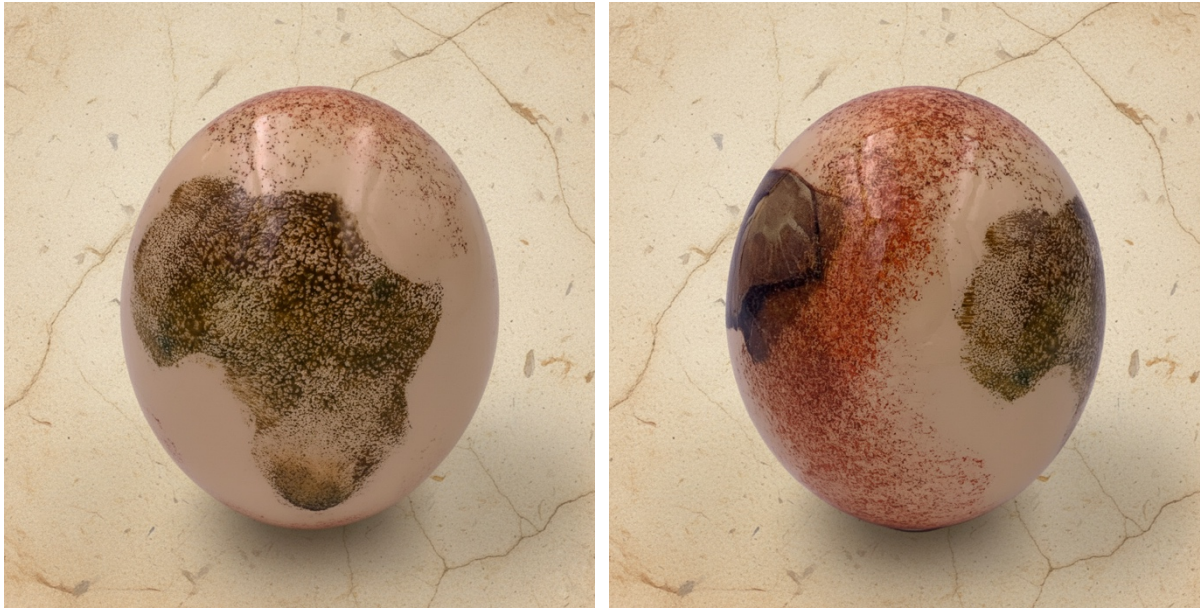

## Original Straußenei – Decoupage "Elefant"

---

Ein echtes Highlight für Sammler, Dekoliebhaber und Freunde besonderer Geschenkideen. Dieses Original-Straußenei begeistert durch seine imposante Größe – ein echtes Kunstobjekt!

# SCHALLER

## Merkmale:

- **Original Straußenei**
  - **Handbemalt** – jedes Ei ist ein Unikat
  - **Entleert** - ausgeblasen und gründlich gereinigt
  - **Höhe** - ca. 13-16 cm
  - **Durchmesser:** ca. 10–14 cm
  - **Schalendicke:** ca. 2–3 mm
  - **SKU:** SE10143
- 