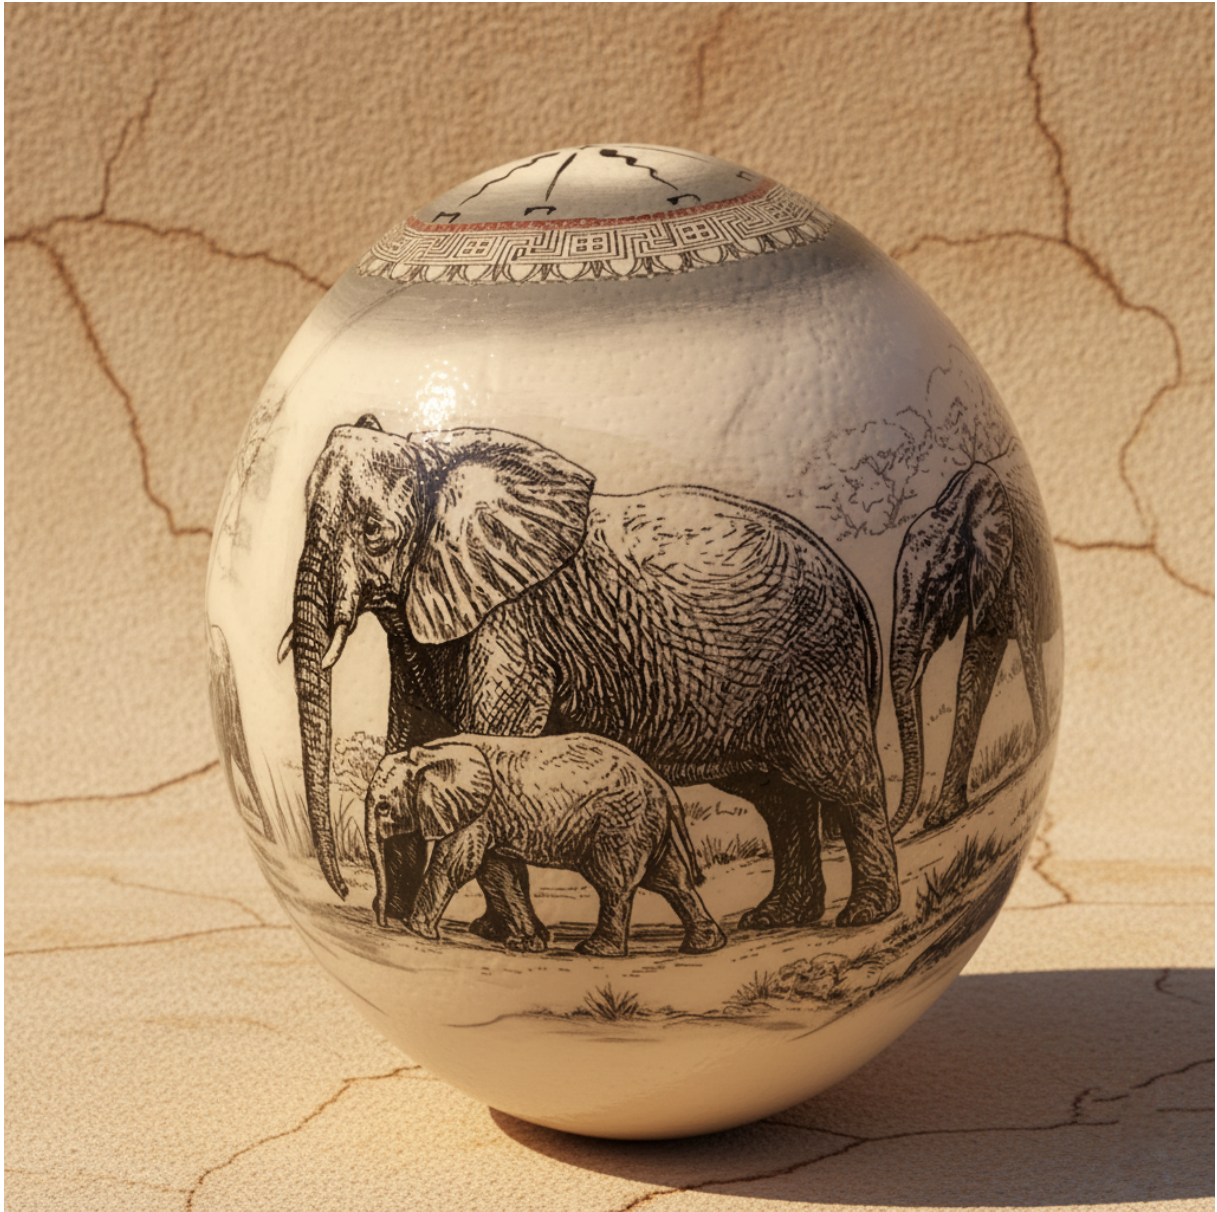

## Original Straußenei – Design "Elefantenherde"

---

Ein echtes Highlight für Sammler, Dekoliebhaber und Freunde besonderer Geschenkideen. Dieses Original-Straußenei begeistert durch seine imposante Größe – ein echtes Kunstobjekt!

# SCHALLER

## Merkmale:

- **Original Straußenei**
  - **Handbemalt** – jedes Ei ist ein Unikat
  - **Entleert** - ausgeblasen und gründlich gereinigt
  - **Höhe** - ca. 13-16 cm
  - **Durchmesser:** ca. 10–14 cm
  - **Schalendicke:** ca. 2–3 mm
  - **SKU:** SE10158
- 