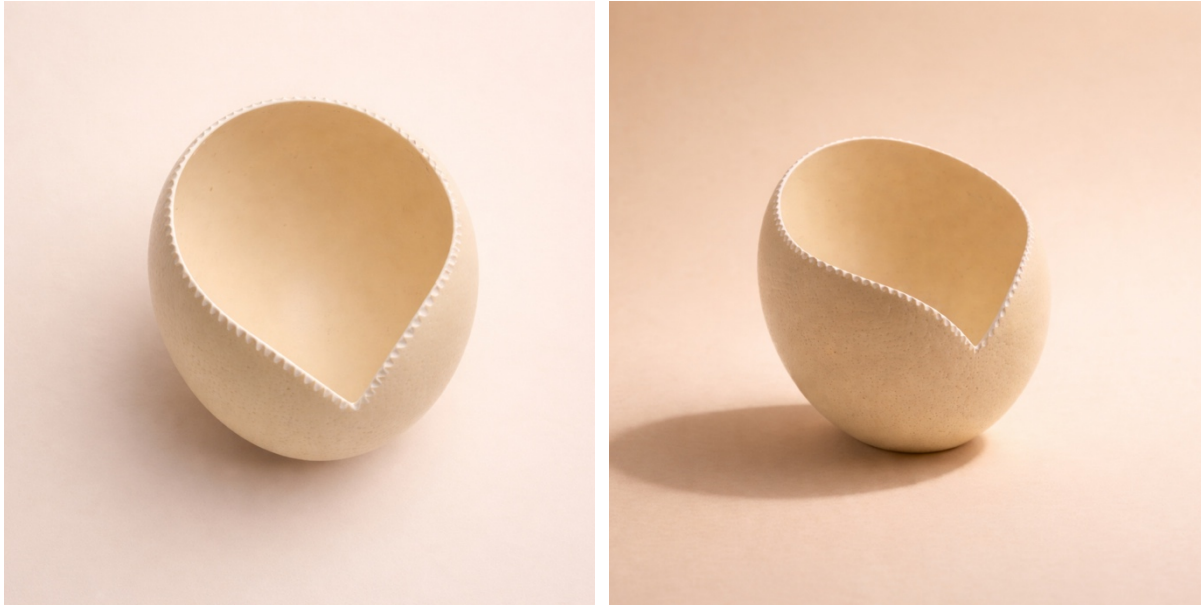

## **Straußenei Design "Orient"**

---

Eine Straußenei Teelichtlampe besticht durch ihr warmes, indirektes Licht. Eine Straußenei-Dekoschale, ein Blickfang für die Wohnung.

## **Merkmale:**

- **handgefertigt** aus einem echten Straußenei
- wunderschöner, einzigartiger Dekoartikel
- ideal als **Dekoschale**, Geschenk oder stilvolles Wohnaccessoire
- zeitloses **Design**, das sich in viele Einrichtungsstile einfügt
- mit gezackter **Randverzierung** und **Gravur**
- SKU: SE10162