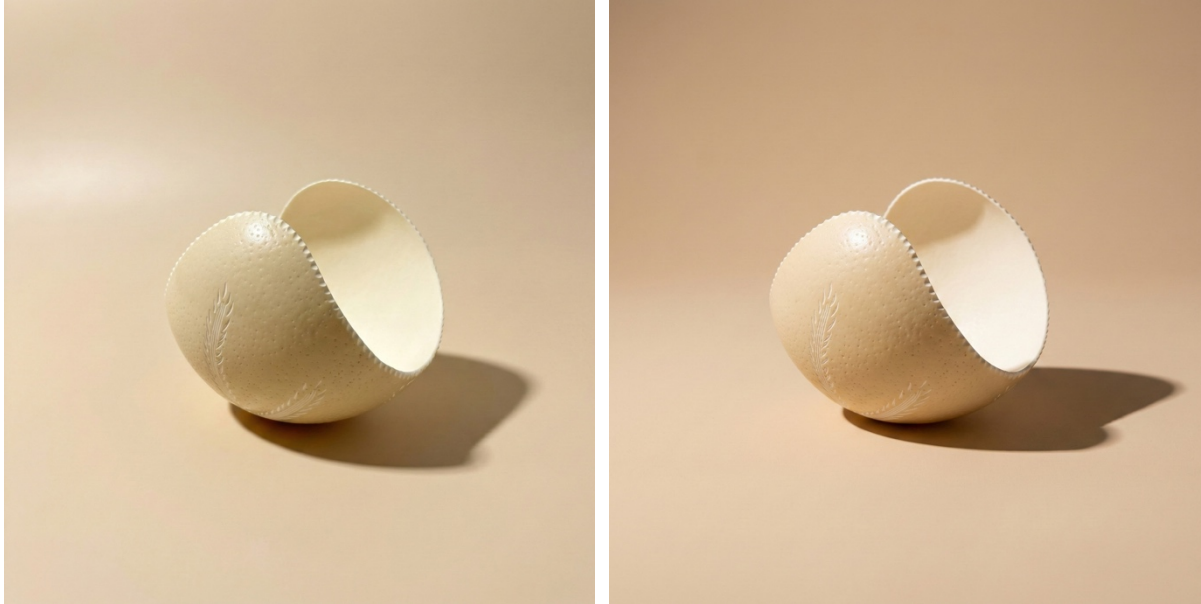

Straußenei Design "Wellenschwung mit Gravur"

Dieses außergewöhnliche Deko-Straußenei überzeugt durch seine elegante, offene Form und die kunstvolle Verarbeitung.

SCHALLER

Merkmale:

- **handgefertigt** aus einem echten Straußenei
- wunderschöner, einzigartiger Dekoartikel
- ideal als **Dekoschale**, Geschenk oder stilvolles Wohnaccessoire
- zeitloses **Design**, das sich in viele Einrichtungsstile einfügt
- Sorgfältig gereinigt und verarbeitet
- SKU: SE10163

Bitte beachten Sie:

- Straußeneier sind Naturprodukte – daher sind leichte Abweichungen in Form, Größe und Farbe möglich.
- Jedes Ei wurde sorgfältig gereinigt und ist entleert.

Ein farbenprächtiges Kunstobjekt und echtes Unikat für Ihr Zuhause - mit internationalem Charakter