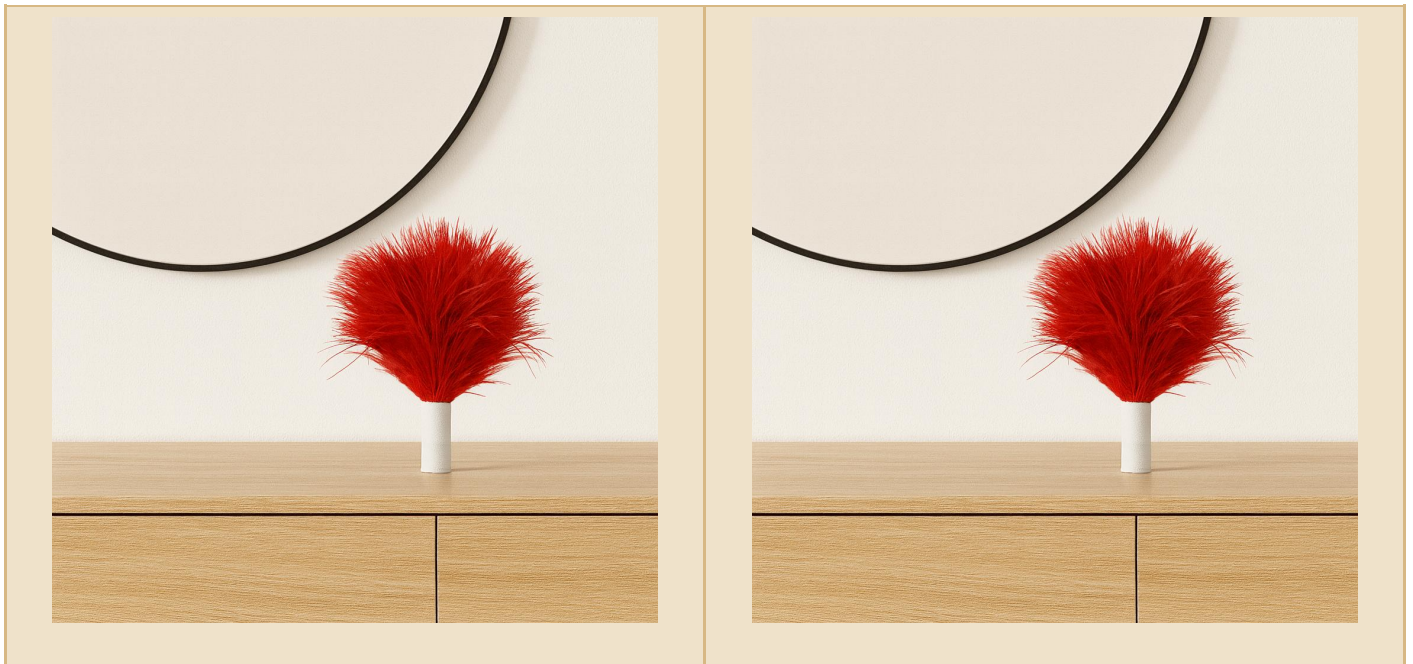

Willkommen in unserer Straussenwelt

SCHALLER

Erotik-Booster / Skin-Relaxer - Rot

**Ein sinnlicher Skin-Relaxer mit roten Straußenfedern –
weich, dekorativ und ideal für entspannende Momente zu zweit!**

Willkommen in unserer Straussenwelt

SCHALLER

Besonderheiten

- flauschige Körperfedern vom Strauß
- Farbe der Federn: Rot
- Kompakte Größe für angenehme und leichte Anwendung
- handlicher Ledergriff mit feiner Haptik
- SKU: SW10029-ro

Maße

- Gesamtlänge: ca. 17 cm
- Grifflänge: ca. 4 cm

Willkommen in unserer Straussenwelt

Verwendung

- Für sanfte Berührungen und entspannende Hautreize.
- Für schöne Momente zu zweit als sinnliches Accessoire.
- Als Geschenkidee mit besonderem und dekorativem Charakter.
- Für Wellness und Entspannung durch die weichen Straußenfedern